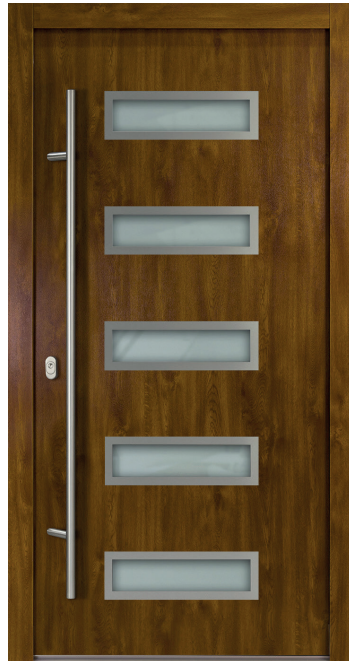

AC68 - 11

Aranytölgy