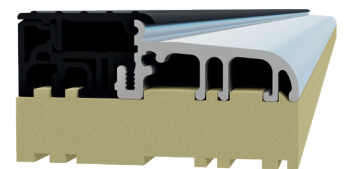

TURENWERKE

Széria

AC68

www.turenwerke.hu

AC68 mm

Kerek biztonsági rozetta

3 ponton záródó
Winkhaus zárszerkezet

Elektromos zárfogadó éjjel-nappal
funkcióval (feláras)

3 kiemelésgátló tűske

3db 3D állítható pánt

Hőhidmentes
alumínium ajtótok

Hőszigetelt, acél
ajtólap fa merevítéssel

Hőhidmentes alumínium küszöb

**HŐSZIGETELÉSI
ÉRTÉKEK:**

ÜVEG NÉLKÜLI AJTÓNÁL
1,0 W/m²K

ÜVEGEZETT AJTÓNÁL
1,2 W/m²K

25mm

50mm

100mm

Toktoldóinkkal a standard méretű ajtókat egyszerűen a kívánt mérethez lehet igazítani. A toldó profilt csavarkötéssel rögzíthetjük az ajtótokhoz, így növelve annak méretét.

BEVILÁGÍTÓK

30cm, 35cm, 40cm, 45cm, 50cm, 55cm, 60cm, 65cm, 70cm, 75cm, 80cm, 85cm, 90cm, 95cm, 100cm, 105cm, 110cm, 115cm, 120 cm