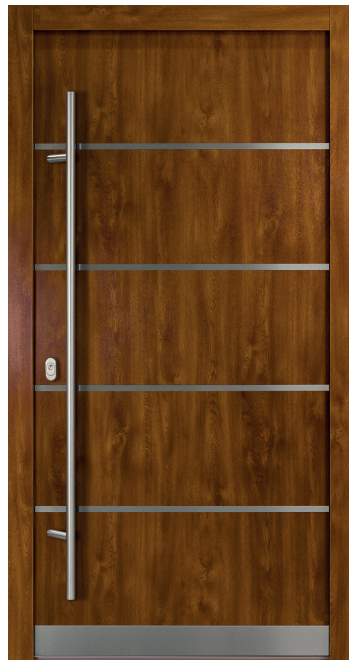

VÁLASZTHATÓ SZETTEK

AC68 - 01

Antracit

Fehér

Aranytölgy

Dió

AC68 - 02

Antracit