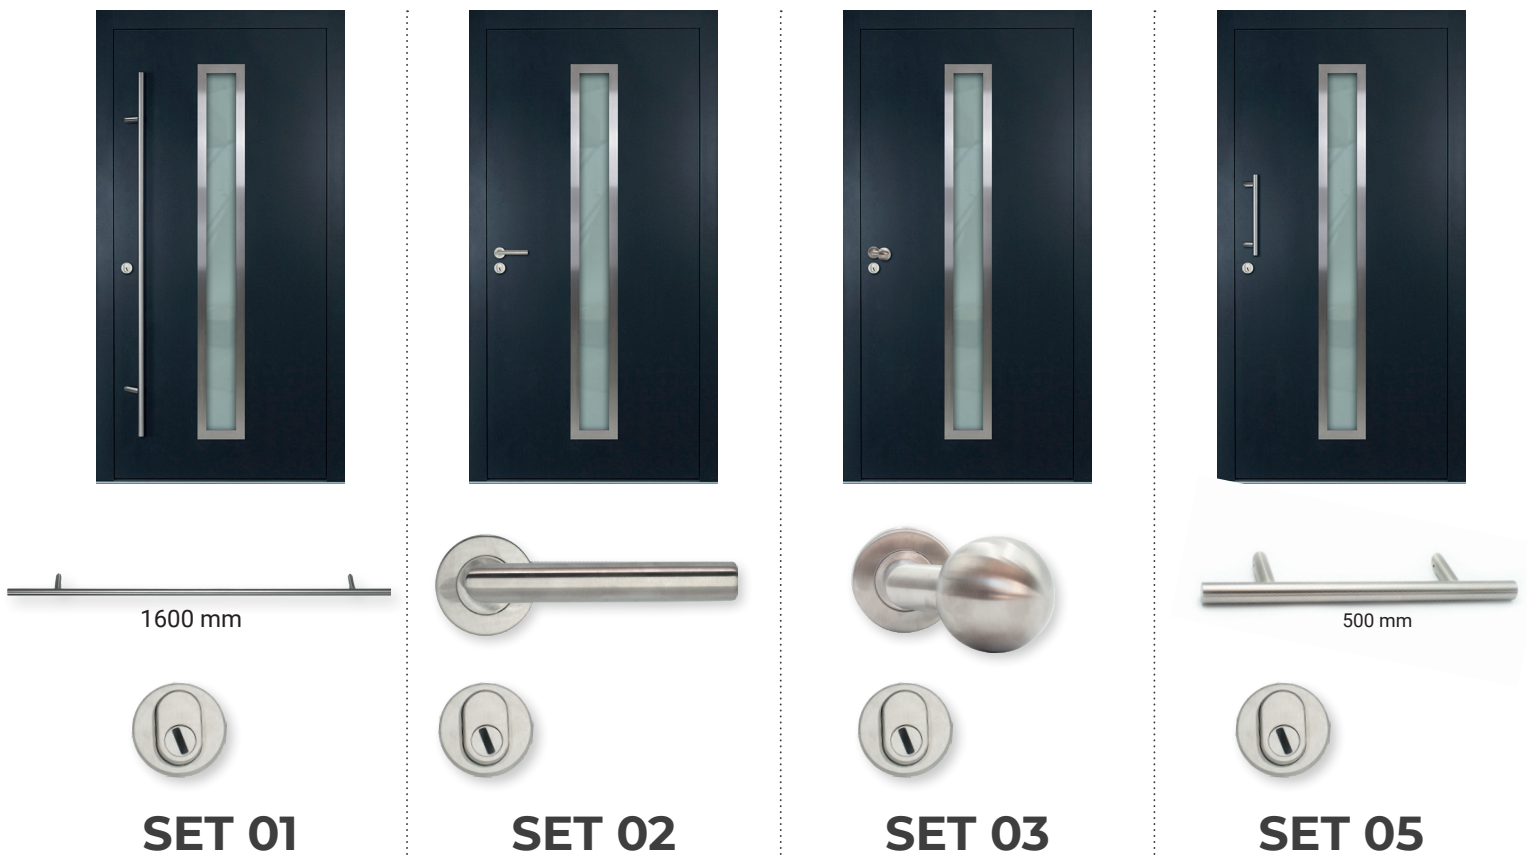

VÁLASZTHATÓ SZETTEK