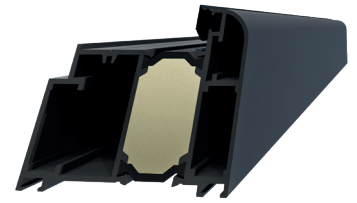

TURENWERKE

Széria

AC68

www.turenwerke.hu

AC68 mm

Kerek biztonsági rozetta

3 ponton záródó
Winkhaus zárszerkezet

Elektromos zárfogadó éjjel-nappal
funkcióval (feláras)

3 kiemelésgátló tűske

3db 3D állítható pánt

Hőhidmentes
alumínium ajtótok

Hőszigetelt, acél
ajtólap fa merevítéssel

Hőhidmentes alumínium küszöb

**HŐSZIGETELÉSI
ÉRTÉKEK:**

ÜVEG NÉLKÜLI AJTÓNÁL
1,0 W/m²K

ÜVEGEZETT AJTÓNÁL
1,2 W/m²K

25mm

50mm

100mm

Toktoldóinkkal a standard méretű ajtókat egyszerűen a kívánt mérethez lehet igazítani. A toldó profilt csavarkötéssel rögzíthetjük az ajtótokhoz, így növelve annak méretét.

BEVILÁGÍTÓK

30cm, 35cm, 40cm, 45cm, 50cm, 55cm, 60cm, 65cm, 70cm, 75cm, 80cm, 85cm, 90cm, 95cm, 100cm, 105cm, 110cm, 115cm, 120 cm