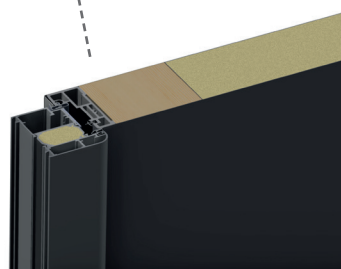

TURENWERKE

Széria

AC68

www.turenwerke.hu

AC68 mm

Kerek biztonsági rozetta

3 ponton záródó
Winkhaus zárszerkezet

Elektromos zárfogadó éjjel-nappal
funkcióval (feláras)

3 kiemelésgátló tűske

3db 3D állítható pánt

Hőhidmentes
alumínium ajtótok

Hőszigetelt, acél
ajtólap fa merevítéssel

Hőhidmentes alumínium küszöb

**HŐSZIGETELÉSI
ÉRTÉKEK:**

ÜVEG NÉLKÜLI AJTÓNÁL
1,0 W/m²K

ÜVEGEZETT AJTÓNÁL
1,2 W/m²K

STANDARD MÉRET

	Ajtótok külső méret	Ajtótok belső méret
	Szélesség x Magasság	Szélesség x Magasság
1	1000mm x 2000mm	870mm x 1915mm
2	1000mm x 2100mm	870mm x 2015mm
3	1100mm x 2100mm	970mm x 2015mm

TOKTOLDÁS

25mm

50mm

100mm

Toktoldóinkkal a standard méretű ajtókat egyszerűen a kívánt mérethez lehet igazítani. A toldó profilt csavarkötéssel rögzíthetjük az ajtótokhoz, így növelve annak méretét.

BEVILÁGÍTÓK

30cm, 35cm, 40cm, 45cm, 50cm, 55cm, 60cm, 65cm, 70cm, 75cm, 80cm, 85cm, 90cm, 95cm, 100cm, 105cm, 110cm, 115cm, 120 cm