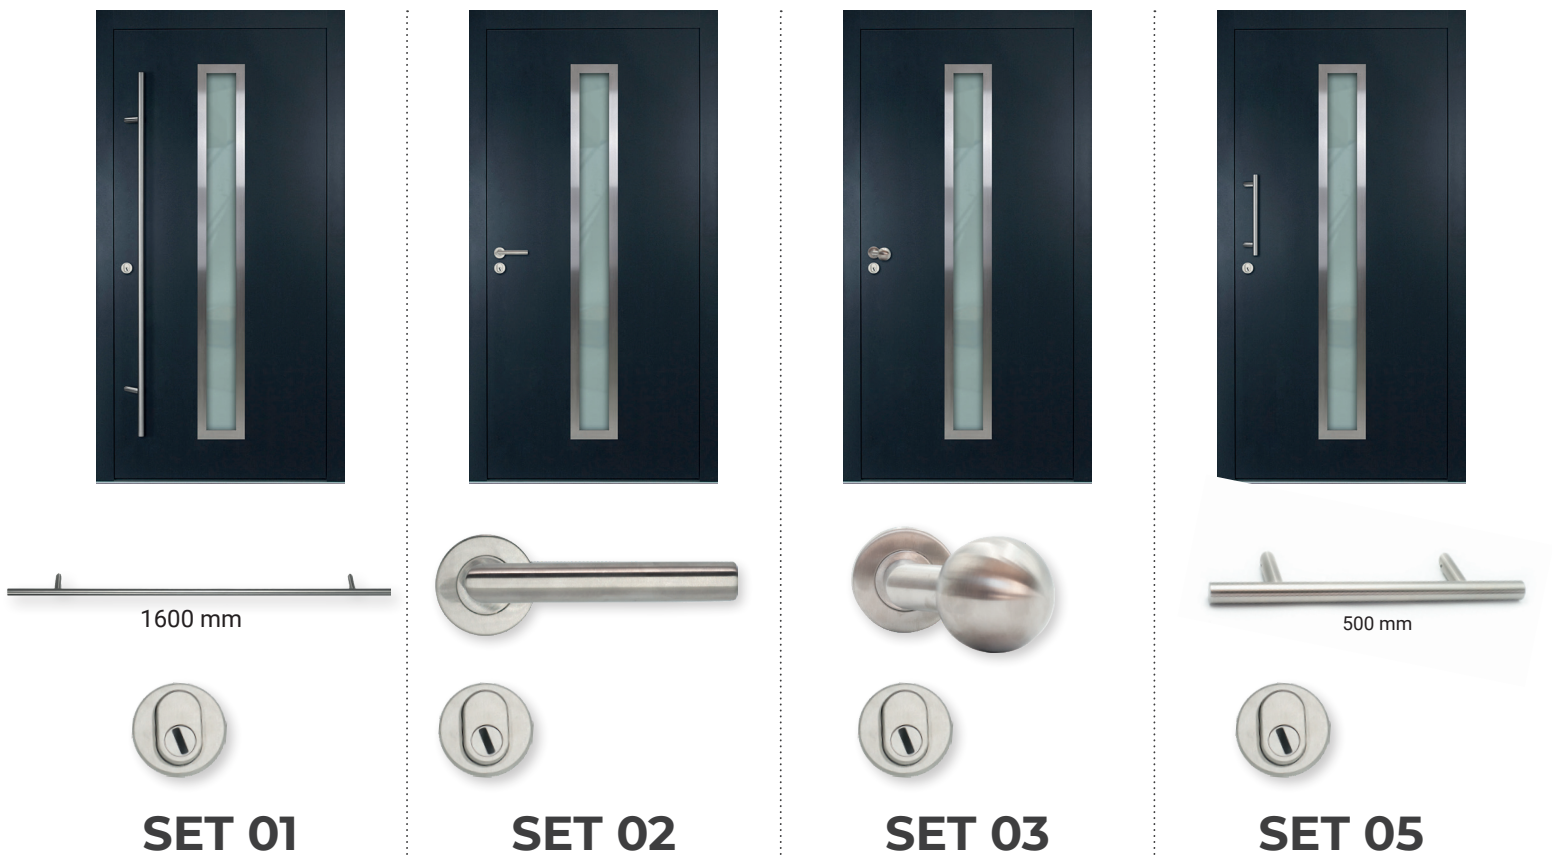

TOKTOLDÁS

25mm

50mm

100mm

Toktoldóinkkal a standard méretű ajtókat egyszerűen a kívánt mérethez lehet igazítani. A toldó profilt csavarkötéssel rögzíthetjük az ajtótokhoz, így növelve annak méretét.

BEVILÁGÍTÓK

Satin glass: 30cm, 35cm, 40cm, 45cm, 50cm, 55cm, 60cm, 65cm, 70cm, 75cm, 80cm 85cm, 90cm, 95cm, 100cm, 105cm, 110cm, 115cm, 120 cm

VÁLASZTHATÓ SZETTEK

DS92 - 01

Antracit

Fehér

DS92 - 02

Antracit

Fehér