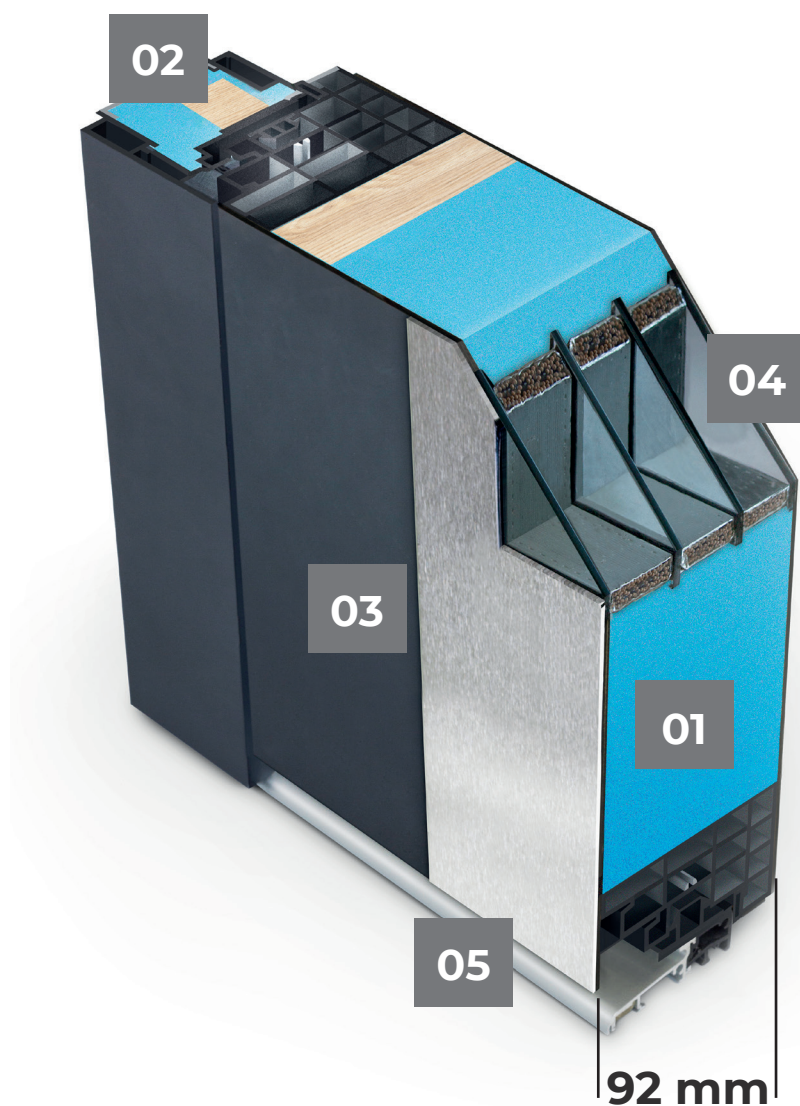

TURENWERKE

Széria

DS92

www.turenwerke.hu

DS92 mm

- 01 Hőszigetelés
- 02 Hőhidmentes Aluminium ajtótok, ragasztot fa merevítéssel, hőszigetelő habbal kitöltve
- 03 Acél Burkolat
- 04 4 rétegű üvegezés (rendelhető VSG-üveggel)
- 05 Hőhidmentes Alu küszöb

HŐSZIGETELÉSI ÉRTÉKEK

ÜVEG NÉLKÜLI AJTÓNÁL
0,68 W/m²K

ÜVEGEZETT AJTÓNÁL
0,78 W/m²K

STANDARD MÉRET

	Ajtótok külső méret	Ajtótok belső méret
	Szélesség x Magasság	Szélesség x Magasság
1	1000mm x 2000mm	840mm x 1920mm
2	1000mm x 2100mm	840mm x 2020mm
3	1100mm x 2100mm	940mm x 2020mm
4	1100mm x 2200mm	940mm x 2120mm
5	1000mm x 2200mm	840mm x 2120mm

TOKTOLDÁS

25mm

50mm

100mm

Toktoldóinkkal a standard méretű ajtókat egyszerűen a kívánt mérethez lehet igazítani. A toldó profilt csavarkötéssel rögzíthetjük az ajtótokhoz, így növelve annak méretét.

BEVILÁGÍTÓK

Satin glass: 30cm, 35cm, 40cm, 45cm, 50cm, 55cm, 60cm, 65cm, 70cm, 75cm, 80cm 85cm, 90cm, 95cm, 100cm, 105cm, 110cm, 115cm, 120 cm

VÁLASZTHATÓ SZETTEK

DS92 - 01

Antracit

Fehér

DS92 - 02

Antracit

Fehér