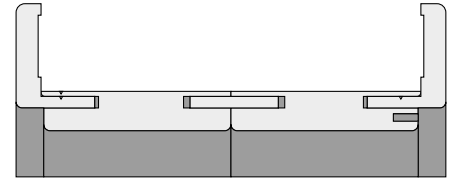

## Tokok beépíthetőségi tartománya

Névleges méretek	Típus	Szélesség	Magasság
750×2100 mm	Állítható tok	730-760 mm	2085-2110 mm
	Blokktok	750-780 mm	2105-2115 mm
900×2100 mm	Állítható tok	880-910 mm	2085-2110 mm
	Blokktok	900-930 mm	2105-2115 mm
1000×2100 mm	Állítható tok	980-1010 mm	2085-2110 mm
	Blokktok	1000-1030 mm	2105-2115 mm